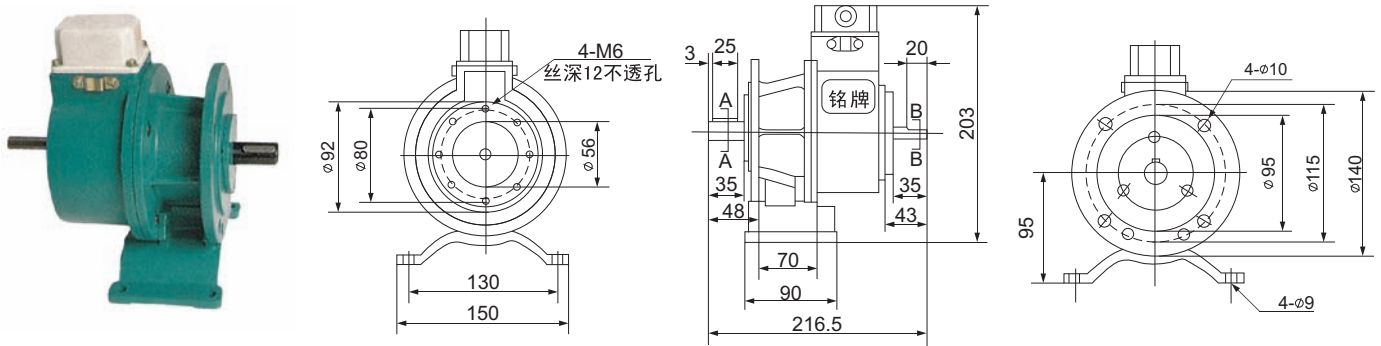

LLY1G series overspeed switch 系列超速开关

外形及安装尺寸 Shape and mounting dimensions

LLY1G-2X/□型超速开关
LLY1G-2X/□ overspeed switch

LLY1G-2X/□型超速开关外形及安装尺寸
LLY1G-2X/□ overspeed switch Shape and mounting dimensions

LLY1G-2X/□D型超速开关
LLY1G-2X/□D overspeed switch

LLY1G-2X/□D型超速开关外形及安装尺寸
LLY1G-2X/□D overspeed switch Shape and mounting dimensions

LLY1G-2S/□型超速开关
LLY1G-2S/□ overspeed switch

LLY1G-2S/□型超速开关外形及安装尺寸
LLY1G-2S/□ overspeed switch Shape and mounting dimensions