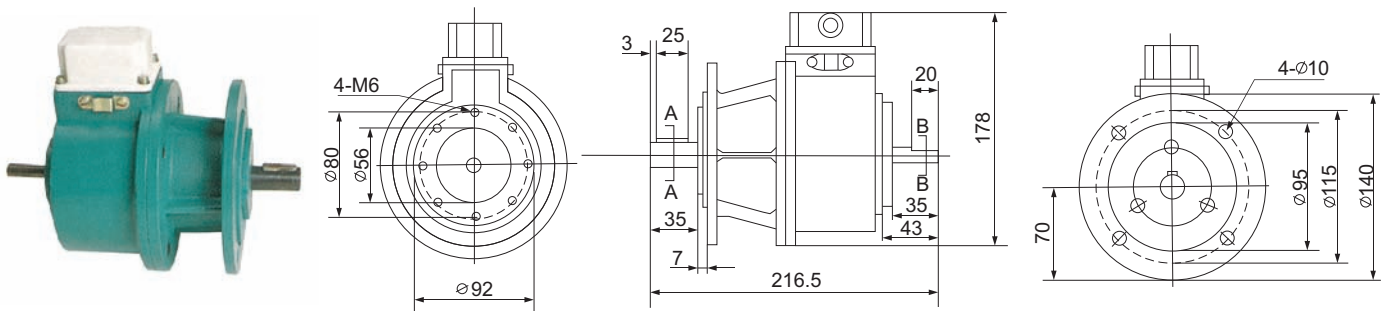

LLY1G series overspeed switch 系列超速开关

外形及安装尺寸 Shape and mounting dimensions

LLY1G-2X/□型超速开关
LLY1G-2X/□ overspeed switch

LLY1G-2X/□型超速开关外形及安装尺寸
LLY1G-2X/□ overspeed switch Shape and mounting dimensions

LLY1G-2X/□D型超速开关
LLY1G-2X/□D overspeed switch

LLY1G-2X/□D型超速开关外形及安装尺寸
LLY1G-2X/□D overspeed switch Shape and mounting dimensions

LLY1G-2S/□型超速开关
LLY1G-2S/□ overspeed switch

LLY1G-2S/□型超速开关外形及安装尺寸
LLY1G-2S/□ overspeed switch Shape and mounting dimensions