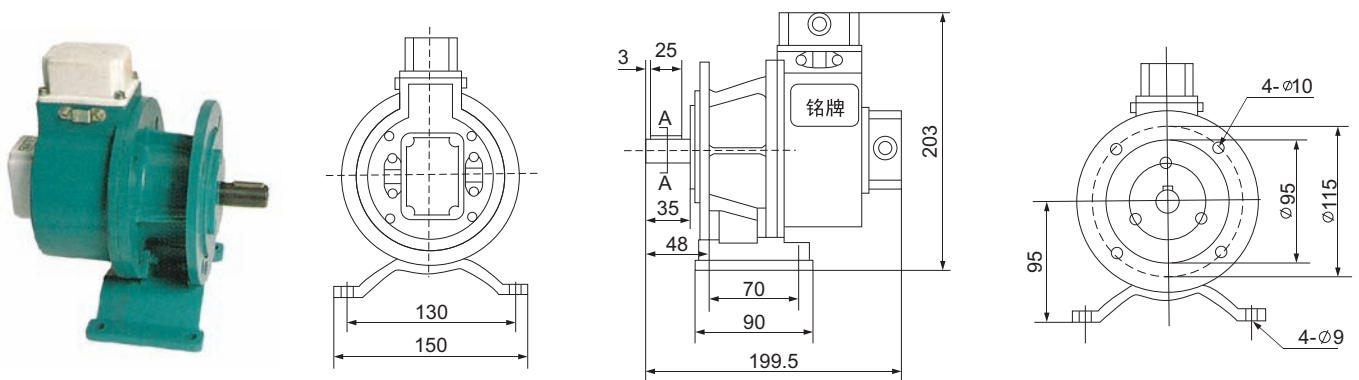

LLY1G series overspeed switch 系列超速开关

外形及安装尺寸 Shape and mounting dimensions

LLY1G-2X/□型超速开关
LLY1G-2X/□ overspeed switch

LLY1G-2X/□型超速开关外形及安装尺寸
LLY1G-2X/□ overspeed switch Shape and mounting dimensions

LLY1G-2X/□D型超速开关
LLY1G-2X/□D overspeed switch

LLY1G-2X/□D型超速开关外形及安装尺寸
LLY1G-2X/□D overspeed switch Shape and mounting dimensions

LLY1G-2S/□型超速开关
LLY1G-2S/□ overspeed switch

LLY1G-2S/□型超速开关外形及安装尺寸
LLY1G-2S/□ overspeed switch Shape and mounting dimensions